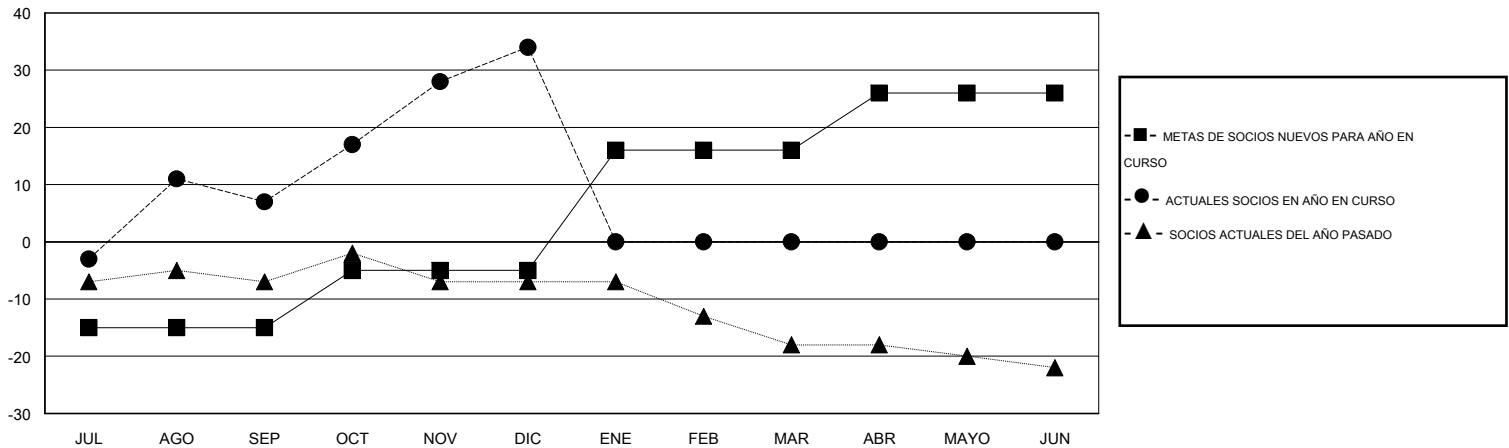

MONTHLY MEMBERSHIP PROGRESS REPORT

District T 1

Results as of: 12/31/2015

GMT: Pedro Marrello

UBICACIÓN CHILE

GMT DE AE 3

Clubes					socios				
RESULTADOS DE 2015-2016					RESULTADOS DE 2015-2016				
TRIMESTRE	META DE CLUBES NUEVOS	NUEVOS CLUBES	CLUBES DADOS DE BAJA	GANANCIA/PÉRDIDA NETA	TRIMESTRE	META DE SOCIOS NUEVOS	SOCIOS FUNDADORES Y NUEVOS SOCIOS AÑADIDOS	SOCIOS DADOS DE BAJA	GANANCIA/PÉRDIDA NETA
JUL/AGO/SEP	0	0	0	0	JUL/AGO/SEP	-15	28	21	7
OCT/NOV/DIC	0	0	0	0	OCT/NOV/DIC	10	33	6	27
ENE/FEB/MAR	1	0	0	0	ENE/FEB/MAR	21	0	0	0
ABR/MAYO/JUN	0	0	0	0	ABR/MAYO/JUN	10	0	0	0

METAS Y CIFRA ACUMULATIVA DE CLUBES NUEVOS

METAS Y CIFRA ACUMULATIVA DE SOCIOS

CLUBES DADOS DE BAJA: 0	19 CLUBS OF 37 AÑADIERON 1 O MÁS SOCIOS NUEVOS	DISTRIBUCIÓN POR SEXO
		MASCULINO 335 (50.07%)
		FEMENINO 334 (49.93%)
SOCIOS DADOS DE BAJA	CLIC AQUÍ PARA DATOS DE SALUD DE CLUB	SOCIOS EN UNIDAD FAMILIAR 110
FALLECIDOS 5		CABEZA DE FAMILIA 50
CLUB CANCELADO 0		NO ES CABEZA DE FAMILIA 60
OTRO 22		
TOTAL 27		